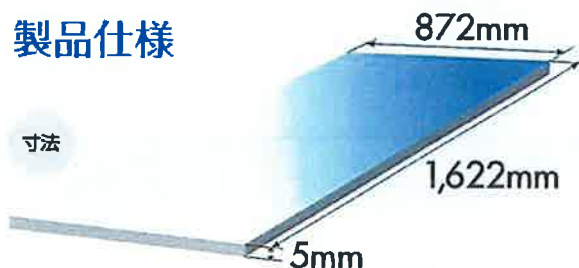

製品仕様

寸法

重量 **15kg**