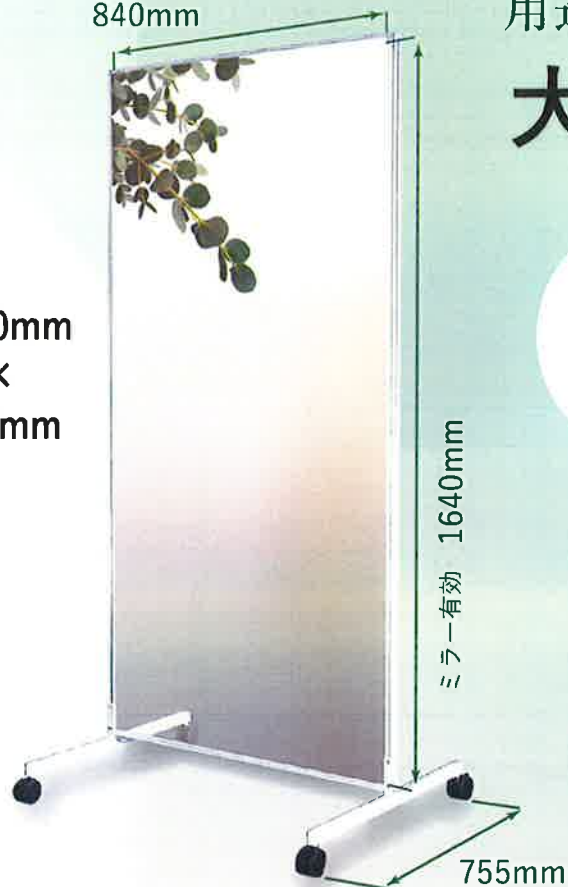

ミラー有効
840mm

1800mm
×
900mm

用途もさまざま。割れない安心の 大型パネルミラー

軽量

ガラス鏡の
約**45%**の重さ

安心

倒れても割れない
ステンレス製

耐久

耐薬品、耐食性◎

まっすぐ映る大型ミラーは
フォーム確認に最適。

樹脂ミラーにありがちな歪みの少ないパネルミラーです。

弓道のフォーム確認

バレエのポーズ確認

ゴルフのフォーム確認

簡単
組立

キャスター付きで
移動もラクラク

プール底にセットするだけで
利用者数UP!

プール専用鏡面パネル

SWIMMING MIRROR

スイミング
ミラー

ケイマック社のスイミングミラーは、安全性・耐久性・使いやすさを追求して
独自に開発。スイミングスクールなどでご利用いただければ、フォーム確認など
指導用ミラーとして、またスイマーの練習意欲・練習効率の向上に役立ちます。

初心者にも!

競泳選手にも!

高い満足度で
利用者数UPに繋がります

底に沈めるだけのラクラク設置! **スイミングミラー**
水に強く耐久性も抜群!アスリートが推奨するミラー!

割れない!軽い!
耐久性抜群!
誰でも設置可能!

水泳フォーム確認

25mプール 1レーン 10枚が目安
サイズ:872mm×1622mm×15mm 重量10kg