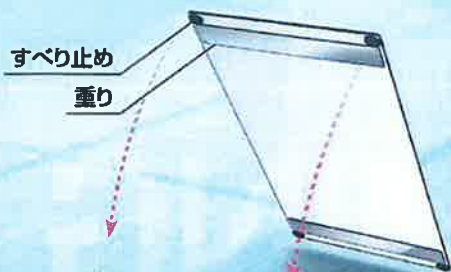

利用者
満足度

71%

試用モニターアンケートを実施

アンケート結果では、7割以上の利用者が
「フォーム確認ができて役立つ」「自分の
泳ぎを見られて楽しい」などの理由で「良い」
と回答。また、多くの利用者が試用期間後
も設置を望まれています。

(大阪府豊中市豊島プール利用者調べ)

安全性が高く、
取り付け取り外しが簡単!

ミラーフィルム

耐衝撃性スチロール樹脂板

アルミ樹脂複合板

耐衝撃性スチロール樹脂板

割れない! 軽い!

樹脂とアルミを複合的に張り合わ
せた割れないミラー。安全性はも
ちろん、重さがガラスミラーの
1/2、ステンレスミラーの1/5な
ので、取り扱いもラクラクです。

耐久性抜群!

2年経っても反射面の劣化はほぼ
ありません。1mの高さからコンク
リート面に角を落としても割れな
い[※]ので、踏まれても物を落として
も問題ありません。

※キズがついたり変色する場合があります。

誰でも設置可能!

設置は「ただ沈めるだけ」。誰でも
できる構造なので、手軽にご利用
いただけます。

底に沈めるだけのラクラク設置!

設置の仕方
詳しくはコチラ

すべり止め
重り

25mプール
1レーン全面
30枚

設置枚数目安

1レーン片側 5mライン間3枚

スイミングフォーム確認用 **18枚**

ターン確認用 **6枚×2**

製品仕様

寸法

重量 **15kg**

設置イメージ

安全上のご注意

- 製品を設置する際は、手が滑って落としてケガをする場合がありますので、必ず2名で運搬してください。
- 水泳の目的以外で使用しないでください。
- 屋外では、使用しないでください。