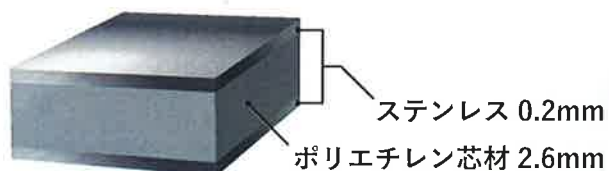

ミラー有効
840mm

1800mm
×
900mm

用途もさまざま。割れない安心の 大型パネルミラー

軽量

ガラス鏡の
約**45%**の重さ

安心

倒れても割れない
ステンレス製

耐久

耐薬品、耐食性◎

まっすぐ映る大型ミラーは
フォーム確認に最適。

樹脂ミラーにありがちな歪みの少ないパネルミラーです。

弓道のフォーム確認

バレエのポーズ確認

ゴルフのフォーム確認

簡単
組立

キャスター付きで
移動もラクラク

プール底にセットするだけで
利用者数UP!

プール専用鏡面パネル

SWIMMING MIRROR

スイミング
ミラー

ケイマック社のスイミングミラーは、安全性・耐久性・使いやすさを追求して
独自に開発。スイミングスクールなどでご利用いただければ、フォーム確認など
指導用ミラーとして、またスイマーの練習意欲・練習効率の向上に役立ちます。

初心者にも!

競泳選手にも!

高い満足度で
利用者数UPに繋がります