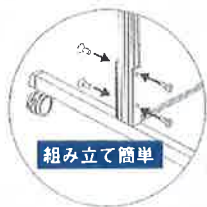

使用上のご注意

- ミラーを引きずらないでください。滑り止めが剥がれる場合があります。
- ミラー面を上にご使用ください。
- ミラーを設置した状態で、清掃はしないでください。保管する際は、ミラーを乾燥させてから平置きにしてください。また、ウェイトのねじが緩んでいないかご確認ください。緩んでいる場合は、締めなおしてください。
- 柔らかい布で軽く拭いてください。
- 使用禁止 [クレンザー・研磨剤入りの洗剤・中性洗剤以外の洗剤・硬い布やナイロンたわし]
- アクアシューズ、マリンシューズでミラーの上を歩かないでください。
- ミラーの上にプールフロア、プールデッキを置かないでください。

販売元

製造元

ケイ・マック株式会社

〒110-0016 東京都台東区台東1丁目31番10号

TEL 03-5818-3179

HP <http://www.kmacnet.co.jp/mirror/>

We support people who live beautifully

多彩な場で使える鏡で 美しく生きる人を応援しています

用途もさまざま。割れない安心の **大型パネルミラー**
サイズ幅0.9m高さ1.8m キャスター付きなので
移動もラクラク!

ステンレスで割れない
ステンレス複合ミラーを使用

安全設計
しっかりと安定した
脚部を採用

組み立て簡単

**キャスター付で
移動もラクラク**
キャスター交換可能

ゴルフフォーム練習 野球バッチインザフォーム練習

バレエフォーム練習

ミラー部：ステンレス樹脂複合板(鏡面仕上げ)
フレーム部：アルミニウム
脚部：スチール
キャスター部：ポリウレタン・ポリアミド

くもりやすく軽くて火にも強い **壁面ミラー**
ガラスミラーよりも軽いので取り付けも簡単!

設置前 設置後

- 特徴**
- ① 地震が起きても割れないので安心
 - ② ガラスミラーにできない曇り状態もつかないのにお手入れ簡単!
 - ③ ガラスの約45%と軽量(5.6kg/m²)
 - ④ 熱えにくい

ヨガフォーム確認(使用イメージ)

ステンレス樹脂複合板
サイズ:910mm×1620mm×13mm
910mm×2440mm×13mm
アルミ樹脂複合板
サイズ:1220mm×2440mm