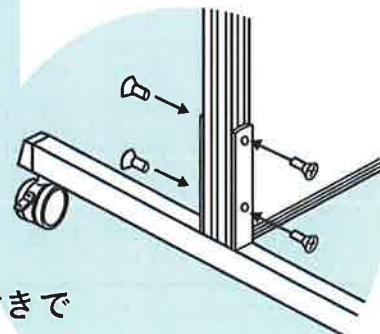

ミラー有効
840mm

1800mm
×
900mm

用途もさまざま。割れない安心の 大型パネルミラー

軽量

ガラス鏡の
約**45%**の重さ

安心

倒れても割れない
ステンレス製

耐久

耐薬品、耐食性◎

まっすぐ映る大型ミラーは
フォーム確認に最適。

樹脂ミラーにありがちな歪みの少ないパネルミラーです。

弓道のフォーム確認

バレエのポーズ確認

ゴルフのフォーム確認

簡単
組立

キャスター付きで
移動もラクラク

プール底にセットするだけで
利用者数UP!

プール専用鏡面パネル

SWIMMING MIRROR

スイミング
ミラー

ケイマック社のスイミングミラーは、安全性・耐久性・使いやすさを追求して
独自に開発。スイミングスクールなどでご利用いただければ、フォーム確認など
指導用ミラーとして、またスイマーの練習意欲・練習効率の向上に役立ちます。

初心者にも!

競泳選手にも!

高い満足度で
利用者数UPに繋がります

利用者
満足度

71%

試用モニターアンケートを実施

アンケート結果では、7割以上の利用者が
「フォーム確認ができて役立つ」「自分の
泳ぎを見られて楽しい」などの理由で「良い」
と回答。また、多くの利用者が試用期間後
も設置を望まれています。

(大阪府豊中市豊島プール利用者調べ)

安全性が高く、
取り付け取り外しが簡単!

ミラーフィルム

耐衝撃性スチロール樹脂板